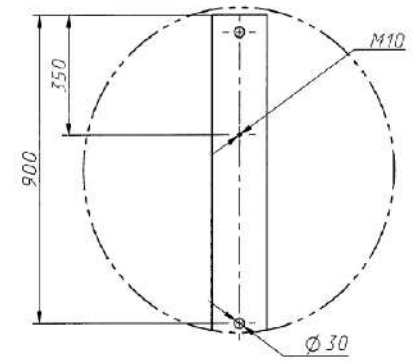

Светильник

Кронштейн

ЗДФ

Вид сверху (1.5)

Опора

A (1:10)

Вид сверху (1.5)