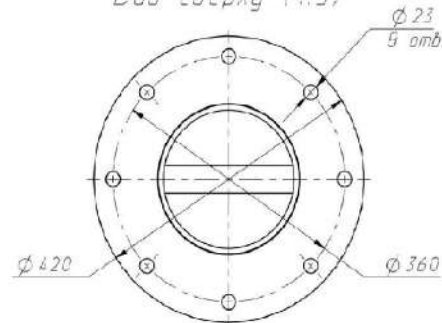

Светильник

Кронштейн

ЗДФ

Вид сверху (1.5)

Опора

A (1:10)

Вид сверху (1.5)