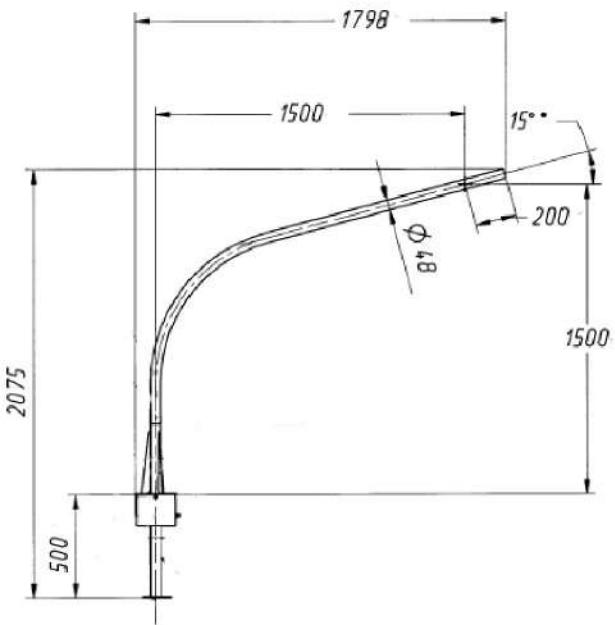

Светильник

Кронштейн

ЗДФ

Вид сверху (1.5)

Опора

A (1:10)

Вид сверху (1.5)