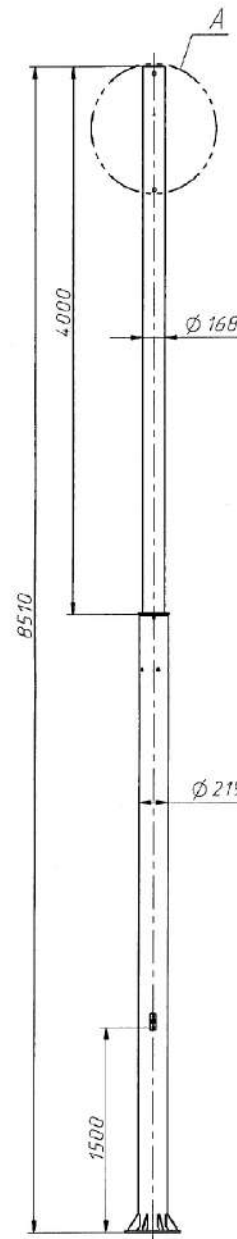

Светильник

Кронштейн

ЗДФ

Вид сверху (1.5)

Опора

A (1:10)

Вид сверху (1.5)