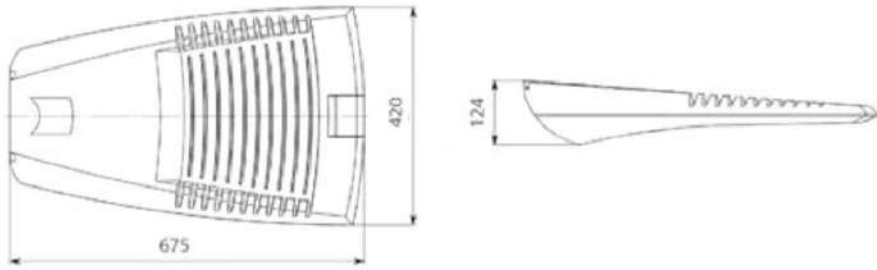

Светильник

Кронштейн

ЗДФ

Вид сверху (1.5)

Опора

A (1:10)

Вид сверху (1.5)