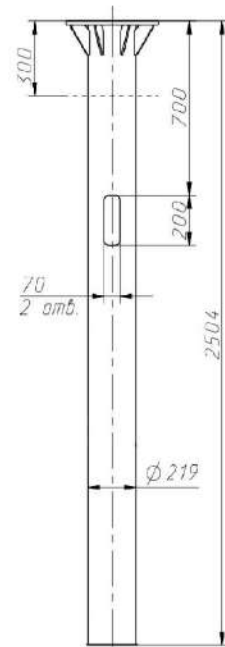

Светильник

Кронштейн

ЗДФ

Вид сверху (1.5)

Опора

A (1:10)

Вид сверху (1.5)